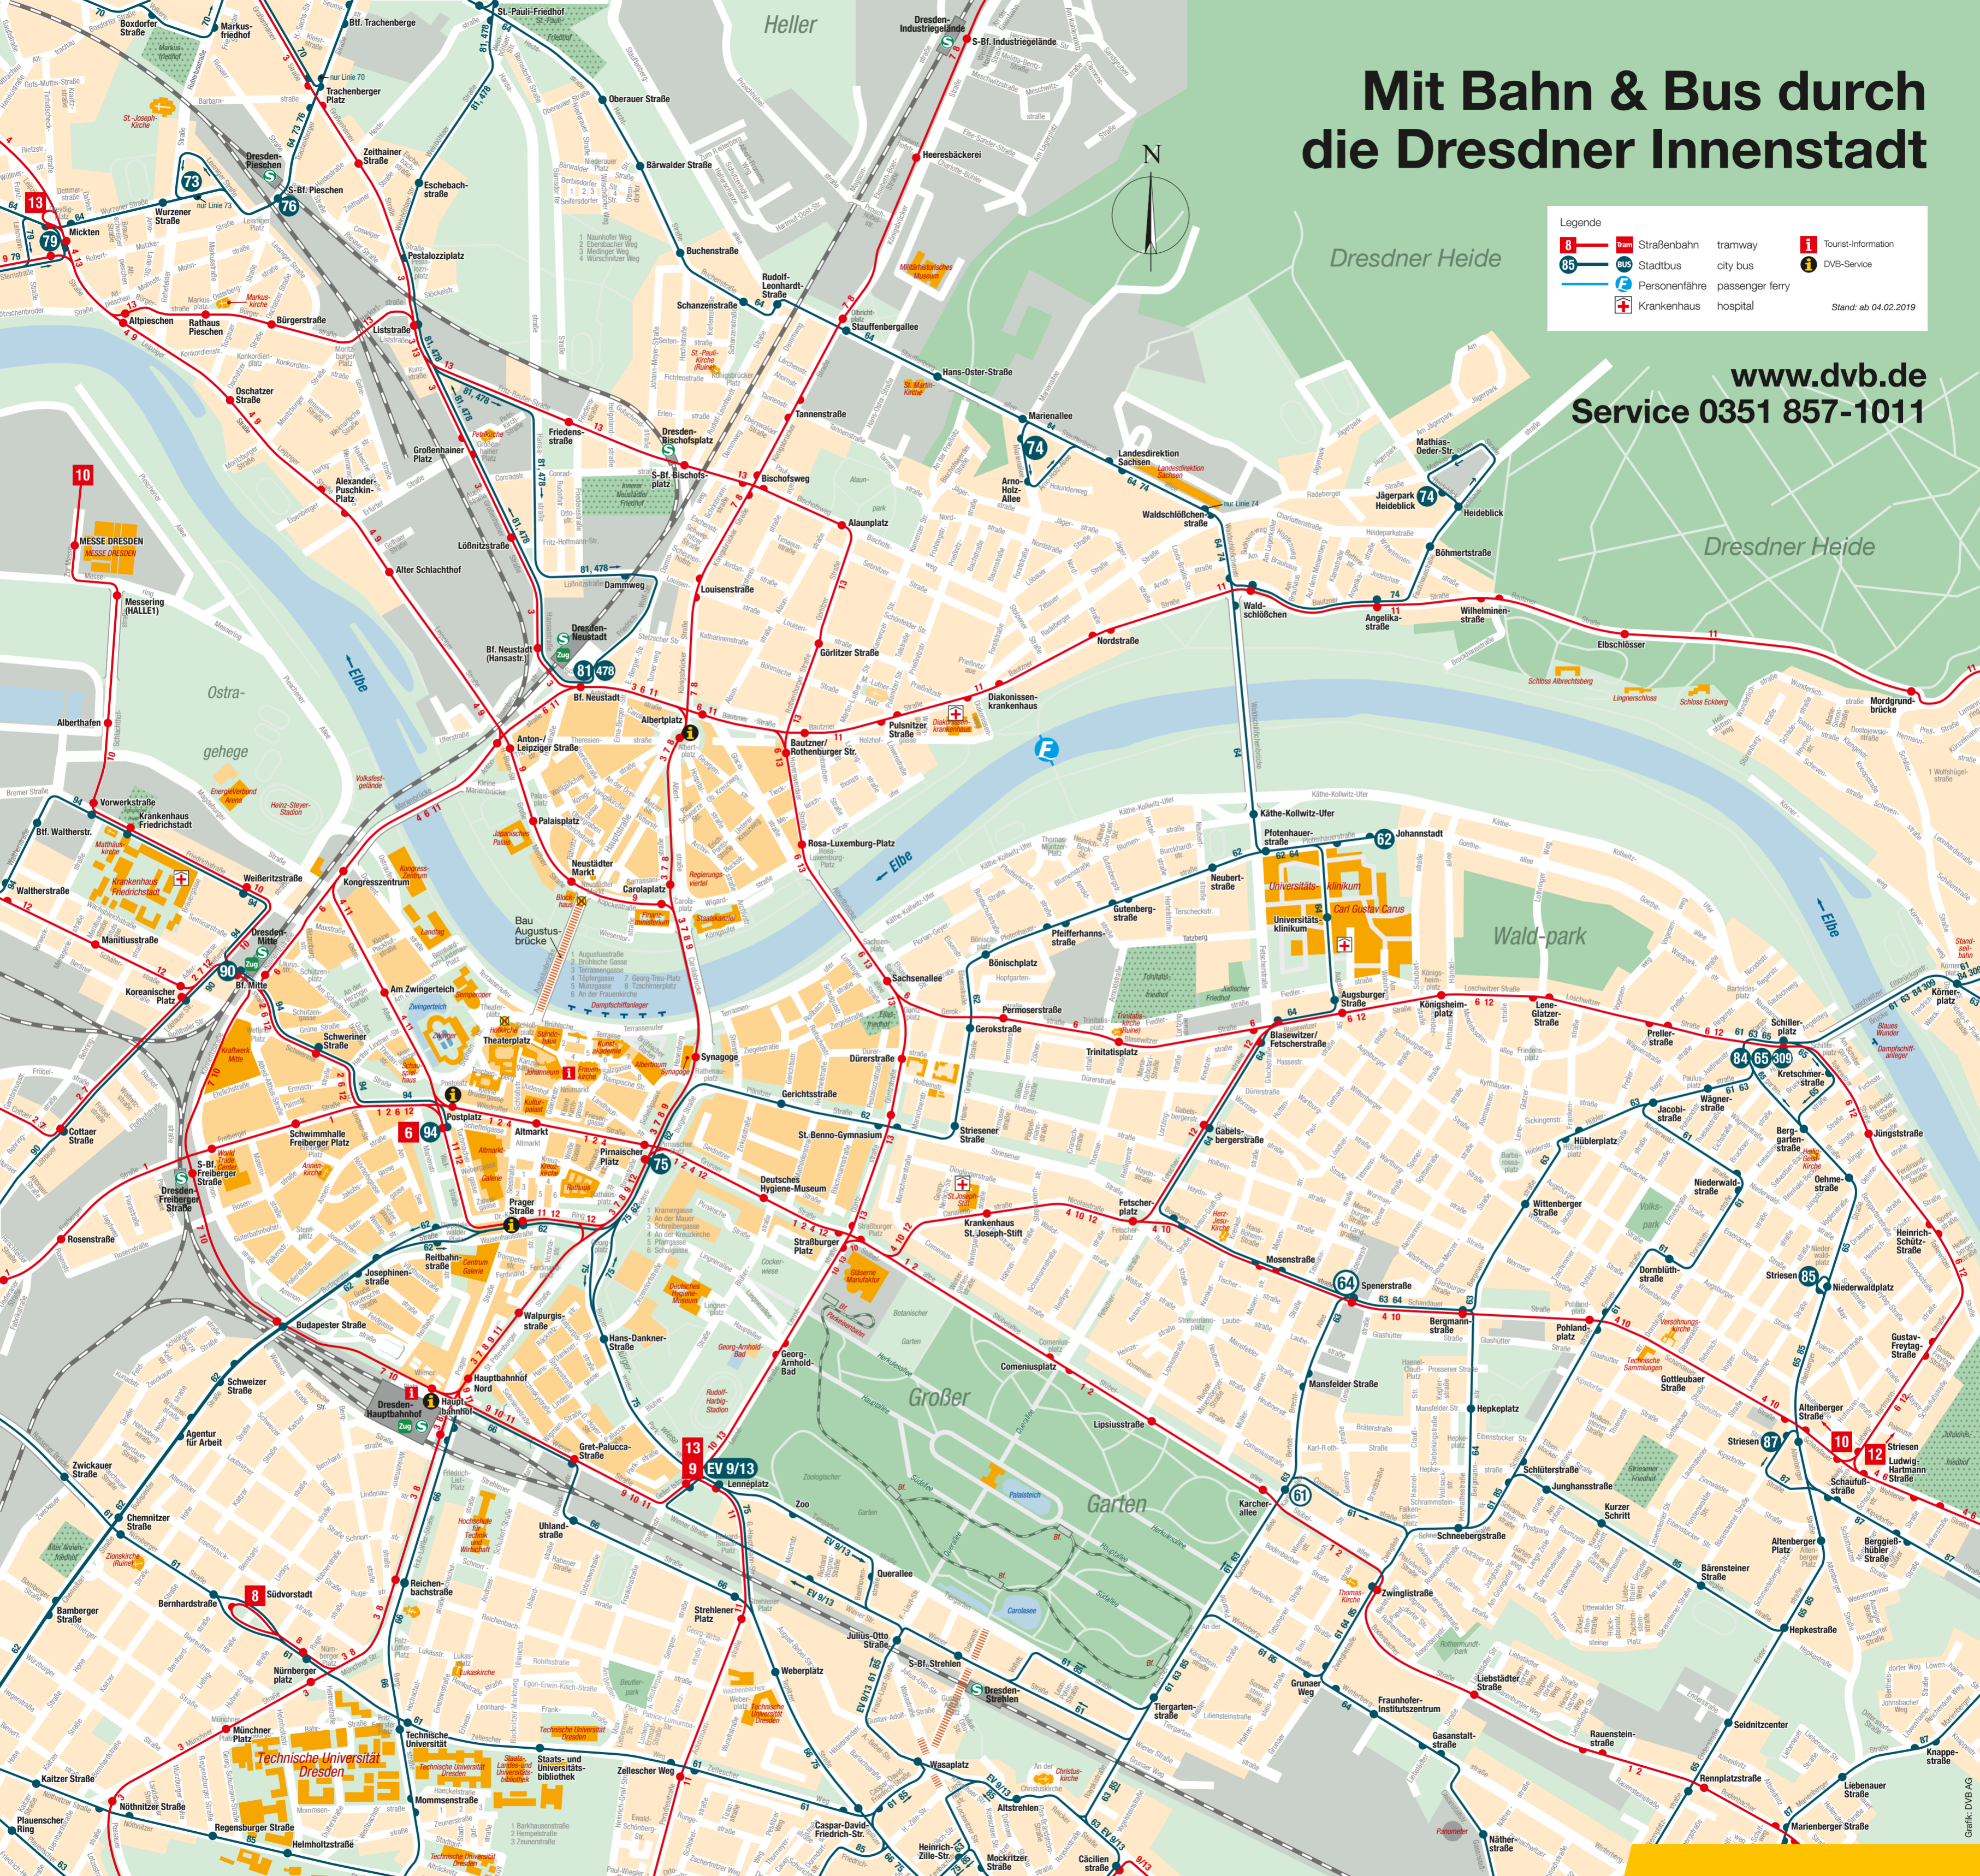

Mit Bahn & Bus durch die Dresdner Innenstadt

Legende

8	Strassenbahn	tramway	i	Tourist-Information
65	Stadtbus	city bus	i	DVB-Service
F	Personenfähre	passenger ferry		
H	Krankenhaus	hospital		

Stand: ab 04.02.2019

www.dvb.de
Service 0351 857-1011

Wir bewegen Dresden.